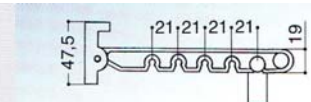

ART.Cicalone 5

CODICE	Nero
PLASTICA	
FE5NE	

PER 1 ANTA