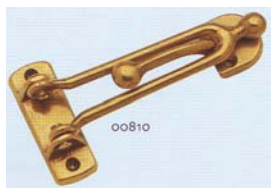

ART.810

CODICE	Ottone lucido	Ottone bronzato	Ottone Nichelato	Nichelato satinato
	OL	OB	OL	ON
GA810				

ART. 760 CATENA

CODICE		Ottone lucido	Ottone Bronzato	Ottone Nichelato
		OL	OB	ON
CA76025	REGOLABILE CM 25			
CA76125	FISSA CM 25			

ART. 2253

CODICE	Ottone lucido	Ottone Bronzo	Bianca
	OL	OB	BI
FE2253--			

CONSIGLIATO PER 2 ANTE

ART.311

CODICE	Bronzo	Bianco
FE311		

CONSIGLIATO PER 1 ANTE

ART. Bruco 2752

CODICE	Nero
PLASTICA	
FE2752NE	

PER 2 ANTE

ART.Cicalone 5

CODICE	Nero
PLASTICA	
FE5NE	

PER 1 ANTA

ART.

CODICE	Distanza Incontri mm	Ottone lucido	Bronzato
		OL	ON
GA140 --	60	+	
GA139 --	80	+	
GA138 --	100	+	+
GA137 --	120	+	
GA136 --	140	+	
GA160 --	160	+	
GA159 --	180	+	
GA158 --	200	+	
GA157 --	250	+	
GA156 --	300	+	