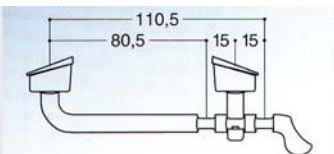

ART. Bruco 2752

CODICE	Nero
PLASTICA	
FE2752NE	

PER 2 ANTE