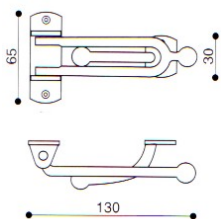

ART.810

CODICE	Ottone lucido	Ottone bronzato	Ottone Nichelato	Nichelato satinato
	OL	OB	OL	ON
GA810				

ART. 760 CATENA

CODICE		Ottone lucido	Ottone Bronzato	Ottone Nichelato
		OL	OB	ON
CA76025	REGOLABILE CM 25			
CA76125	FISSA CM 25			

PER 2 ANTE

ART.Cicalone 5

CODICE	Nero
PLASTICA	
FE5NE	

PER 1 ANTA

ART.

CODICE	Distanza Incontri mm	Ottone lucido	Bronzato
		OL	ON
GA140 --	60	+	
GA139 --	80	+	
GA138 --	100	+	+
GA137 --	120	+	
GA136 --	140	+	
GA160 --	160	+	
GA159 --	180	+	
GA158 --	200	+	
GA157 --	250	+	
GA156 --	300	+	

ART. 204 RAMPINI

CODICE	Distanza Incontri mm	Tropicale
		TR
GA204 16 TR	160	
GA204 20 TR	200	
GA204 30 TR	300	

ART. 737 CATENA

MT 10

CODICE	Misura Filo	MT. CONF.	mm maglia esterna	Ottonato	Nichelato
				OT	NI
CA737 2	2	10	21X10		
CA737 3	3	10	35X15		
CA737 4	4	10	37X17		

ART.885

CODICE	Misura	MT. CONF.	mm maglia interna	Ottonato	Nichelato	Bronzato
				OT	NI	BR
CA885--	2.2	10	16x6			

ART. 886

CODICE	Misura	MT. CONF.	mm maglia interna	Ottonato	Nichelato	Bronzato	Bianca
				OT	NI	BR	BI
CA886--	2	10	17x5				